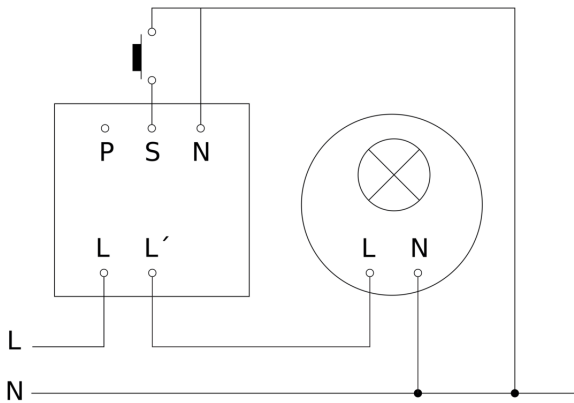

# DualTech

COM1 - Unterputz  
EAN 4007841 007997  
Art.-Nr. 007997

## Schaltplan Master

## Schaltplan Master-Master Vernetzung