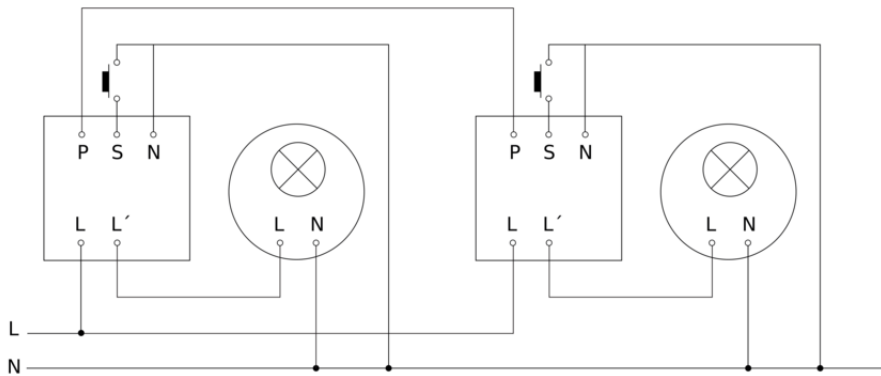

# DualTech

COM1 - Unterputz  
EAN 4007841 007997  
Art.-Nr. 007997

## Schaltplan Master

## Schaltplan Master-Master Vernetzung